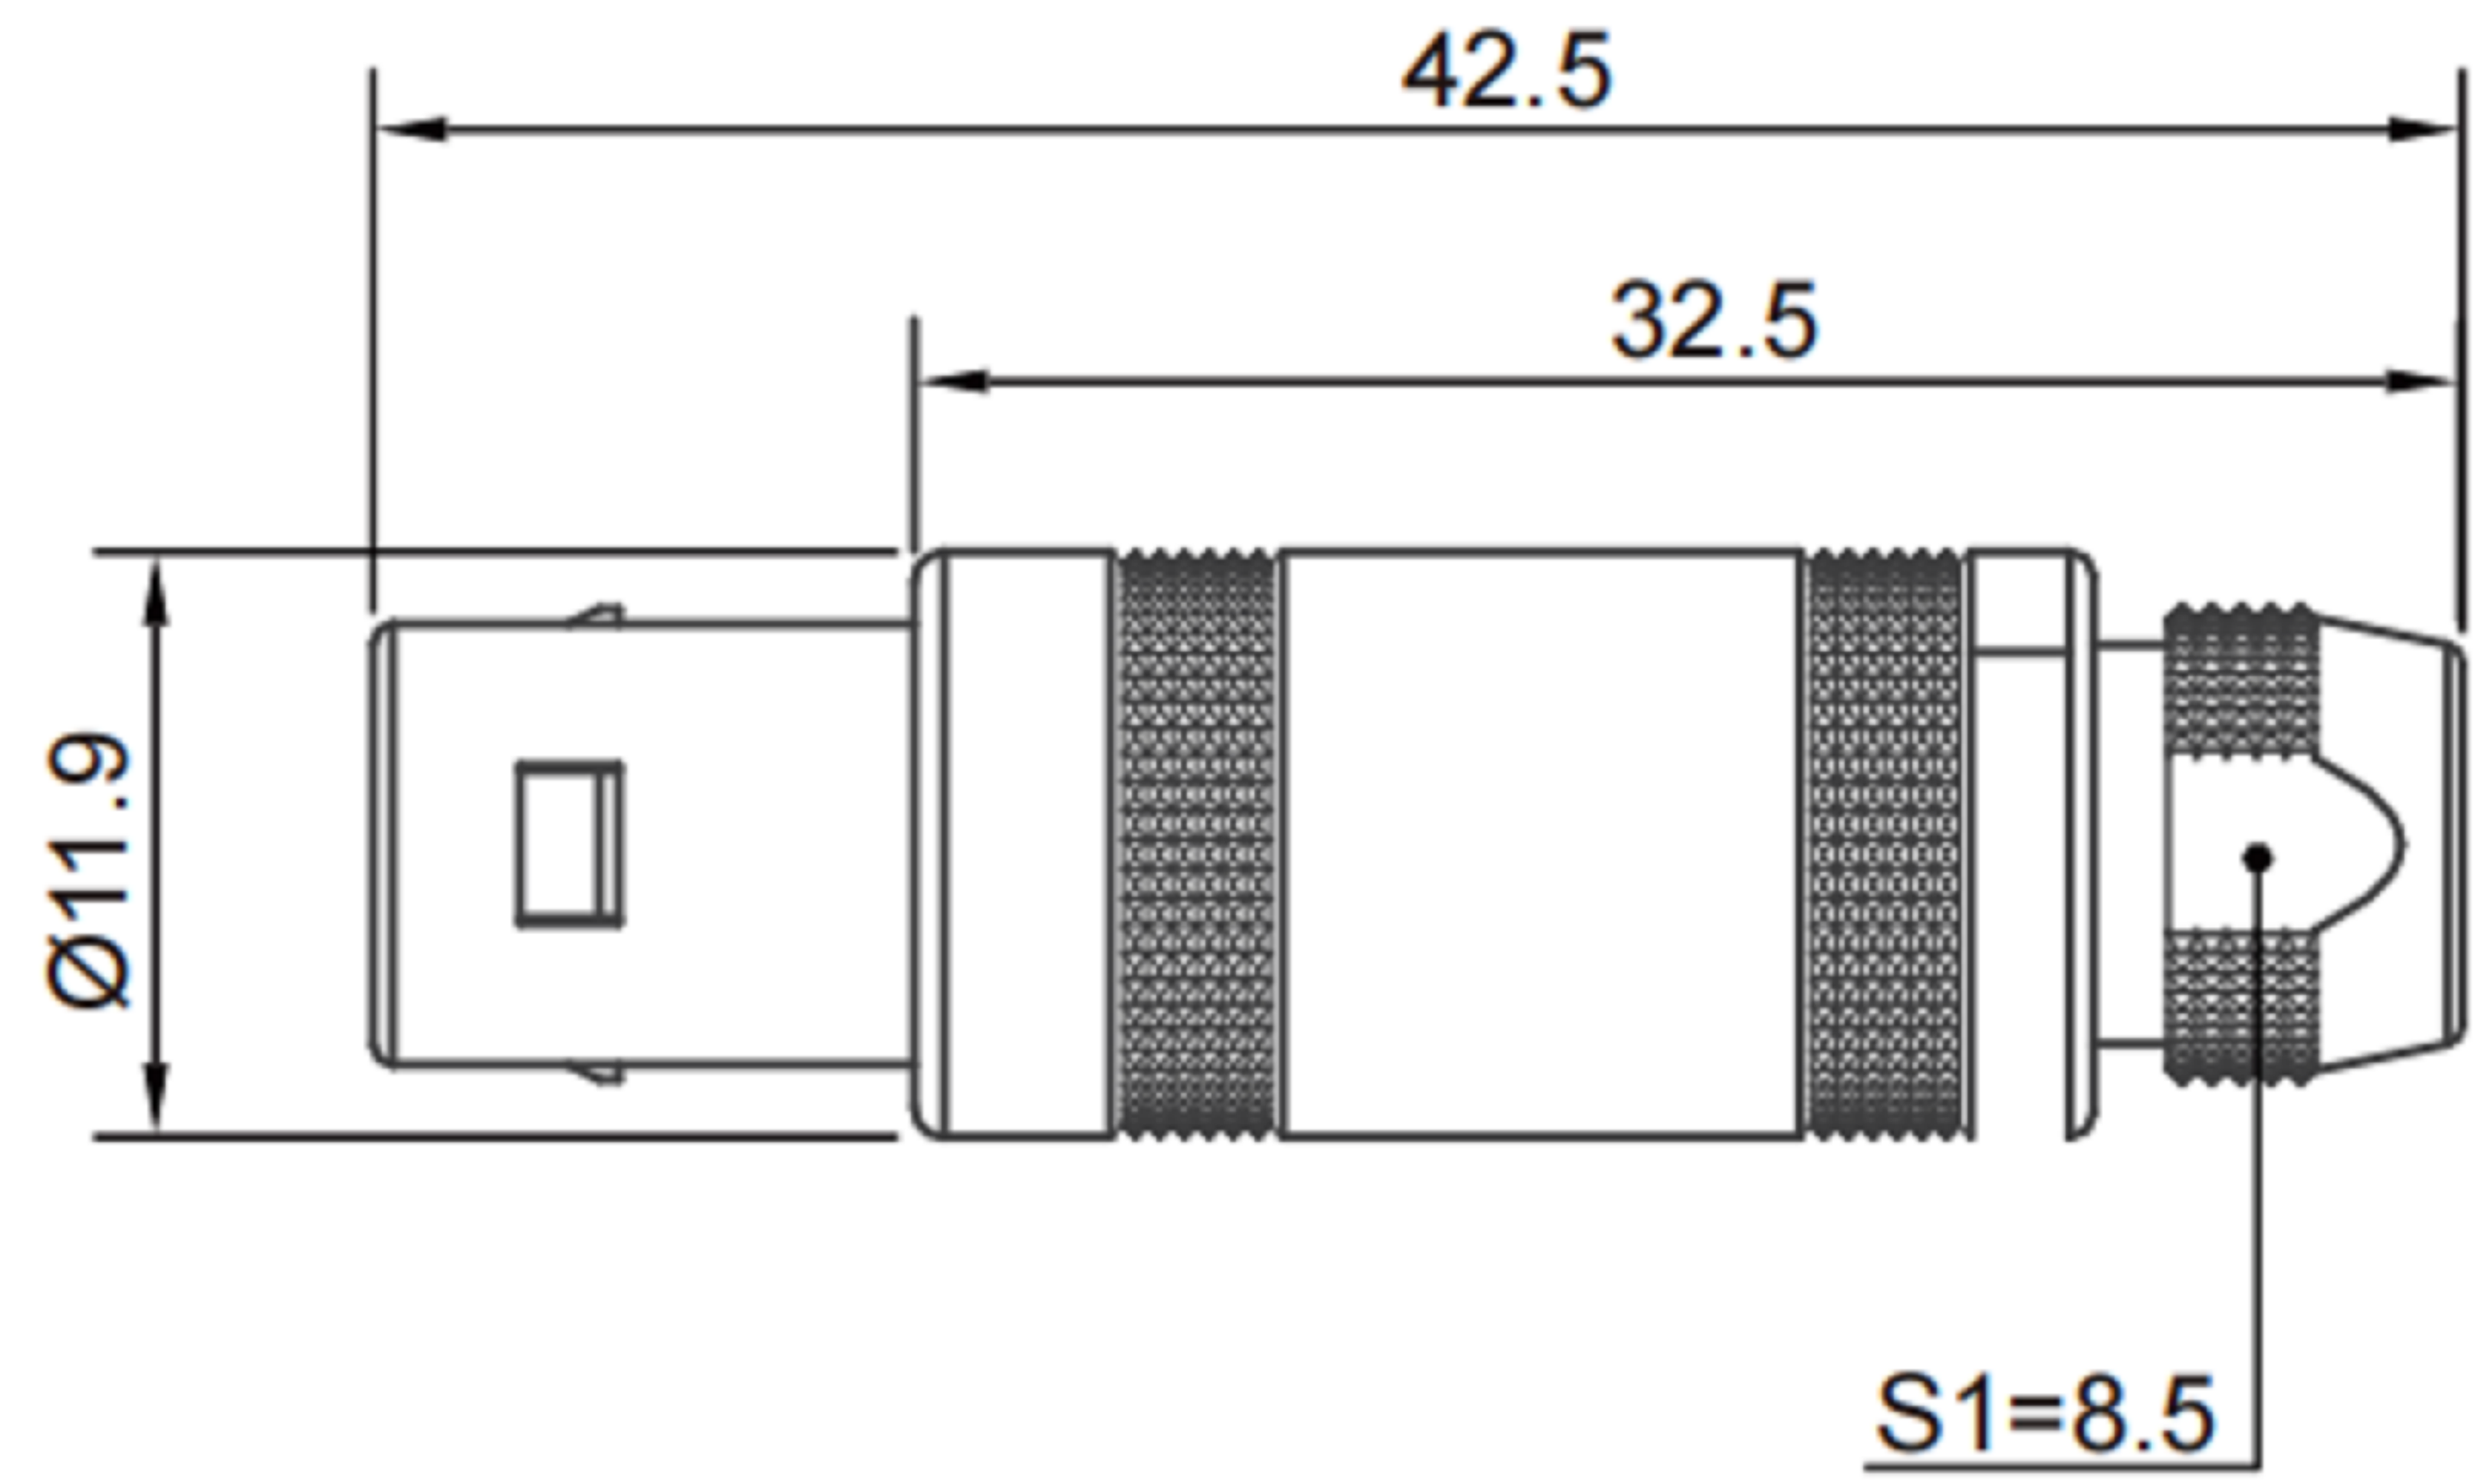

T1 405插头

直式插头，电缆线夹

产品主要技术参数

特性	参数
锁紧方式	推拉自锁式
工作温度	-55°C~+125°C
最大潮湿	在60°C/140°F时最高达到95%
屏蔽性能	75dB(10MHz) 40dB(1GHz)
抗振动性能	15g[10Hz~2000Hz]

特性	参数
盐雾试验	96hr
抗冲击性能	100g,6ms
机械寿命	5000次
防护等级	IP50

东莞市高迪电子有限公司
DONG GUAN GAO DI ELECTRONICS CO., LTD

TOLERANCE UNLESS OTHERWISE STATED:
 Up to 5 ±0.2
 Above 5 ~ 15 ±0.3
 Above 15 ~ 30 ±0.4
 Above 30 ~ 50 ±0.5
 Angle ±0.3°

3RD. ANGEL'S

UNITS MM

DRAWN BY:	DATE	MAT'L	TITLE	CONNECTOR
Jack Lu	12/13/19			
CHECKED BY:	DATE	FINISH	MODLE	
Jacky Chen	12/13/19			
APPROVED BY:	DATE	SCALE	DWG NO.	SIZE
Tony Kao	12/13/19	1:1		A4
		SHEET NO.	PART NO.	VER
		1 of 1		R1

ITEM NO.	DESCRIPTION	DRAWN	DATE